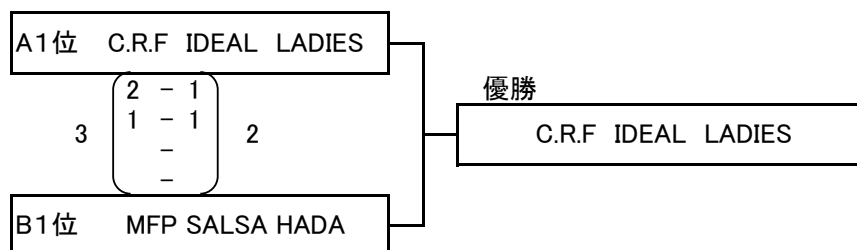

第12回全日本女子フットサル選手権中国地域大会

期 日:2015年9月20日(日)

会 場:島根県立浜山体育館(カミアリーナ)

代表者会議 8:30~

番号	試合開始時間	対 戦		MCM時間	
1	9:20	EsplendiRosa	0 $\begin{pmatrix} 0 & - & 0 \\ 0 & - & 1 \end{pmatrix}$ 1	蹴球	8:40
2	10:20	MFP SALSA HADA	7 $\begin{pmatrix} 6 & - & 0 \\ 1 & - & 0 \end{pmatrix}$ 0	ピンクモンスーン	9:40
3	11:20	EsplendiRosa	0 $\begin{pmatrix} 0 & - & 1 \\ 0 & - & 2 \end{pmatrix}$ 3	C.R.F IDEAL LADIES	10:40
4	12:20	MFP SALSA HADA	1 $\begin{pmatrix} 1 & - & 0 \\ 0 & - & 0 \end{pmatrix}$ 0	ジュンジーズ FF ミネルバ	11:40
5	13:20	蹴球	0 $\begin{pmatrix} 0 & - & 1 \\ 0 & - & 1 \end{pmatrix}$ 2	C.R.F IDEAL LADIES	12:40
6	14:20	ピンクモンスーン	0 $\begin{pmatrix} 0 & - & 3 \\ 0 & - & 4 \end{pmatrix}$ 7	ジュンジーズ FF ミネルバ	13:40
7	15:20	Aグループ 1位	3 $\begin{pmatrix} 2 & - & 1 \\ 1 & - & 1 \end{pmatrix}$ 2	Bグループ 1位	14:40

※6試合目に対戦したチームが7試合目にあたる場合20分のインターバルを設ける

【予選リーグ】 12分-5分-12分 プレーイングタイム

Aグループ	EsplendiRosa	蹴球	C.R.F IDEAL LADIES	勝	分	負	得	失	差	勝点	順位
EsplendiRosa		× 0 - 1	× 0 - 3	0	0	2	0	4	-4	0	3
蹴球	○ 1 - 0		× 0 - 2	1	0	1	1	2	-1	3	2
C.R.F IDEAL LADIES	○ 3 - 0	○ 2 - 0		2	0	0	5	0	+5	6	1

Bグループ	MFP SALSA HADA	ピンクモンスーン	ジュンジーズ FF ミネルバ	勝	分	負	得	失	差	勝点	順位
MFP SALSA HADA		○ 7 - 0	○ 1 - 0	2	0	0	8	0	+8	6	1
ピンクモンスーン	× 0 - 7		× 0 - 7	0	0	2	0	14	-14	0	3
ジュンジーズ FF ミネルバ	× 0 - 1	○ 7 - 0		1	0	1	7	1	+6	3	2

【代表決定戦】 15分-5分-15分 プレーイングタイム

- ・ピッチ練習は前試合の終了と同時に利用可
- ・1試合目のチームは9:40より可
- ・試合開始時間5分前に整列し審判チェックを受ける
  kickoff時刻に間に合うようご協力ください
- ・待機チームのアップエリアでのボールの利用は不可
  ハーフタイム中のピッチ練習も不可
- ・MCMの際にはメンバー表及びユニフォームを持参すること
- ・ベンチでの飲水はスクイーズボトルを使用すること
  ペットボトルでの飲水は認めない。なお中身はスポーツドリンクを可とする。

※優勝チームは、2015年11月6日(金)~8日(日)に北海道/湿原の風アリーナ釧路で開催される全国大会に出場する権利と義務を有する。